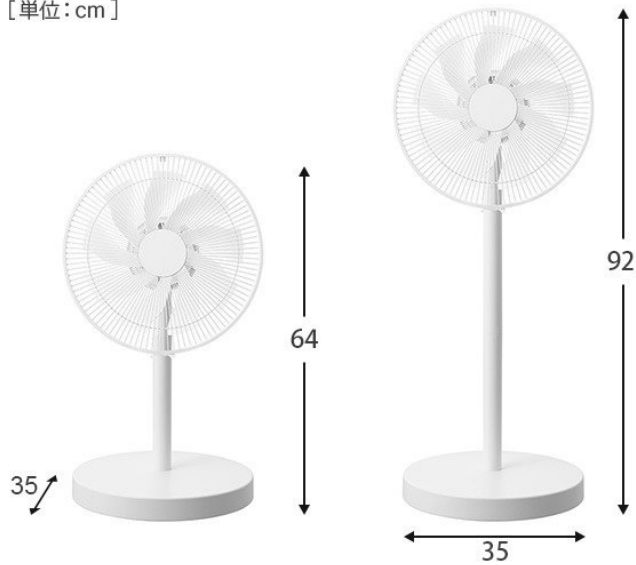

サイズ

[単位: cm]

YAMAZEN商品は公式オンラインショップでもご購入いただけます。
※一部お取り扱いのない商品もございます。

YAMAZEN Rakuten
くらしのeショップ

扇風機一覧に戻る

[会社情報](#) | [プライバシーポリシー](#) | [ご利用規約](#) | [サイトマップ](#) |

Copyright (C) 2011-2022 YAMAZEN CORPORATION. ALL RIGHTS RESERVED.