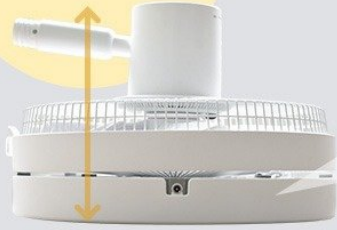

照明器具

雑貨・バラエティ

商品基本情報

DC モーター 30cmハイリビング扇風機

仕様1: 製品寸法(約)	ハイポジション時 幅: 350mm×奥行: 350mm(ガード上向き時 370mm)×高さ: 920mm ローポジション時 幅: 350mm×奥行: 350mm(ガード上向き時 370mm)×高さ: 640mm
仕様2: 製品質量(約)	ハイポジション時: 3.3kg ローポジション時: 3.1kg
仕様3: 電源(ACアダプター)	入力: AC 100-240V 50/60Hz 0.8A 出力: DC 24.0V 1.0A
仕様4: 消費電力	19W
仕様5: 首振り角度	左右自動首振り: 30°/60°/90°/120° 上向き(手動): 90°
仕様6: コード長(約)	1.6m

【商品詳細】

YAMAZEN

換気に便利

切
タイマー

4段階
首振り

コンパクト収納

ポール連結式 リビング扇風機

デザインとコンパクト収納が魅力！
4段階の首振り調節が可能なDC扇風機

上手に使って効率的な換気を

扇風機やサーキュレーターを窓側に向けて置くことで効率的な換気が可能です。開ける窓が1つしかないお部屋等、室内の空気が留まりやすいときに役立ちます。

DCモーター搭載

DCモーター(直流)はACモーター(交流)よりも羽根の回転を幅広く設定できるので、小さな風を効率よく起こすことができます。消費電力も少なく済み、節電にもつながります。

コンパクト収納

収納時の高さ
なんと
23.5cm!!

土台に部品を
収納できます

ポールやリモコン、アダプターは土台に収納できます。
羽根の部分と重ねてコンパクトになるので、使わないときの
保管に便利です。

ポール連結式

ハイポジション

ローポジション

支柱を取り外すことでハイ・ローポジションに切り替えられます。
扇風機としてはもちろん、サーキュレーターのような使い
方も可能です。

8段階風量調節

風量調節は8段階です。
そよ風のような心地良い微風から暑さを吹き飛ばすパワフルな
強風まで、使用シーンに合わせてお選び頂けます。