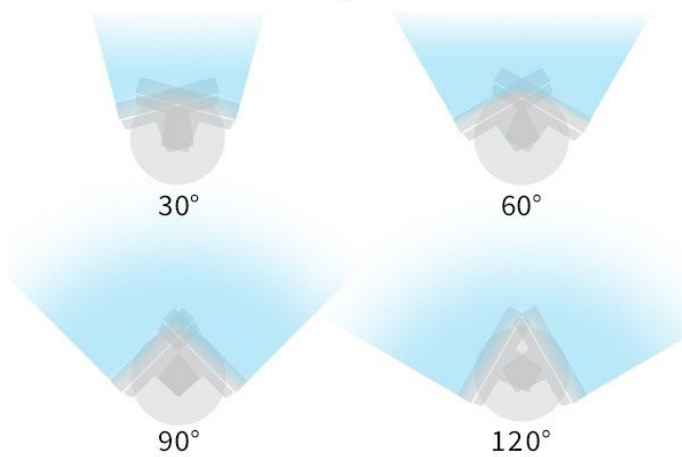

土台に部品を
収納できます

ポールやリモコン、アダプターは土台に収納できます。
羽根の部分と重ねてコンパクトになるので、使わないときの
保管に便利です。

ポール連結式

ハイポジション

ローポジション

支柱を取り外すことでハイ・ローポジションに切り替えられます。
扇風機としてはもちろん、サーキュレーターのような使い
方も可能です。

8段階風量調節

風量調節は8段階です。
そよ風のような心地良い微風から暑さを吹き飛ばすパワフルな
強風まで、使用シーンに合わせてお選び頂けます。

首振り機能

4段階の首振り角度に調節できる左右自動首振りと、手動で上方向に90度の角度調節に対応しています。

4段階首振り

30・60・90・120度の4段階で調節が可能のため、お好みの範囲に設定して風を送ることができます。

リズム運転

リズム運転に対応しています。
自然風のような変化のある風を楽しめるほか、長時間風を受けたことによる冷え過ぎを防げます。

切タイマー運転

切タイマーは1→2→4→6時間と設定できるため、ライフスタイルに合わせて自由にお使い頂けます。