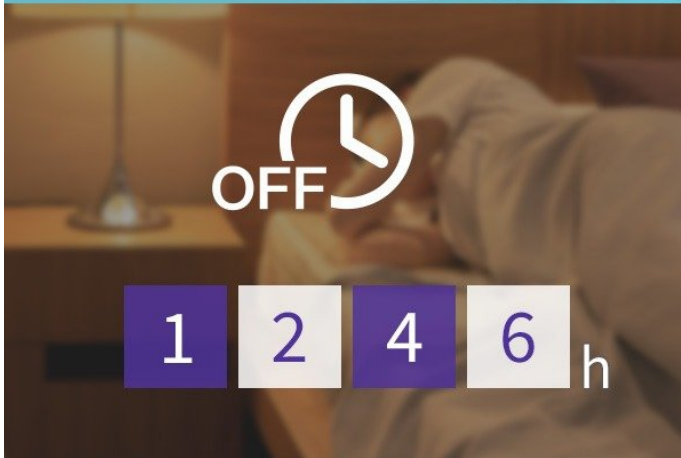

首振り機能

4段階の首振り角度に調節できる左右自動首振りと、手動で上方向に90度の角度調節に対応しています。

4段階首振り

30・60・90・120度の4段階で調節が可能のため、お好みの範囲に設定して風を送ることができます。

リズム運転

リズム運転に対応しています。
自然風のような変化のある風を楽しめるほか、長時間風を受けたことによる冷え過ぎを防げます。

切タイマー運転

切タイマーは1→2→4→6時間と設定できるため、ライフスタイルに合わせて自由にお使い頂けます。