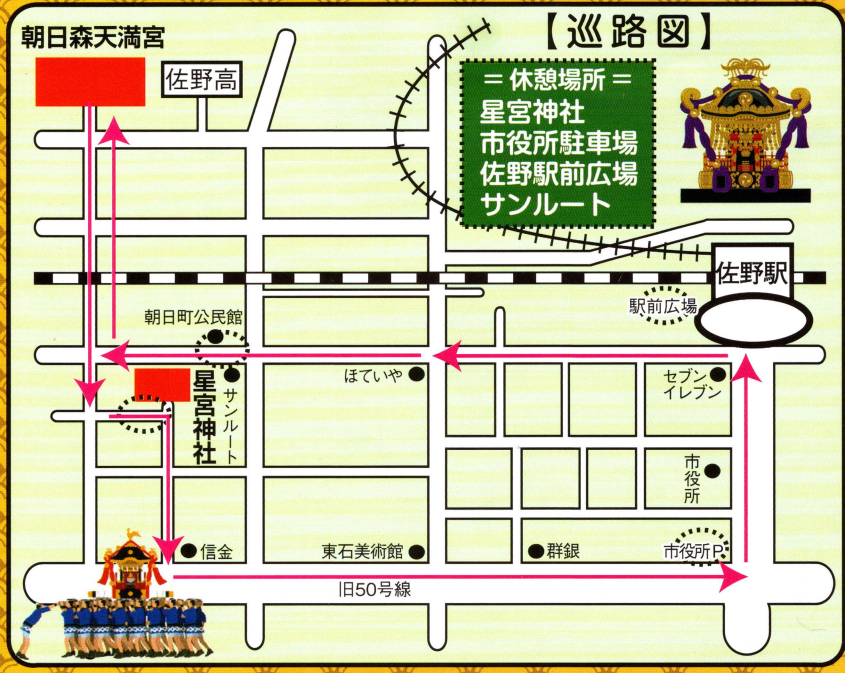

令和5年

10月1日(日)

両社佐野まつり祭典委員会

事務局 / 朝日森天満宮 ☎22-0434

佐野まつり

皆様お揃いで家内安全・商売繁盛祈願にご参拝下さいますようお願い致しております。

午前10時 御輿出御
午後2時 御輿還御
稚児・手古舞行列

星宮神社

朝日森天満宮

【主な出演団体】

佐野日本大学高等学校
和太鼓部

イベントご案内

朝日森天満宮境内
午後1時～4時

居合道
神影流山本派 佐野武道会

長谷川貞男&ローガンズ
歌手 美花

キッチンカーも出店するよ!!

神輿渡御奉賛

佐野睦会
鏡塚宮比講神楽保存会
お囃子 大田和若連(藤岡町)

- 9:30 発輿祭
- 10:30 神輿出御
- 14:00 神輿還御
- イベント開催
- 13:00
- 16:00